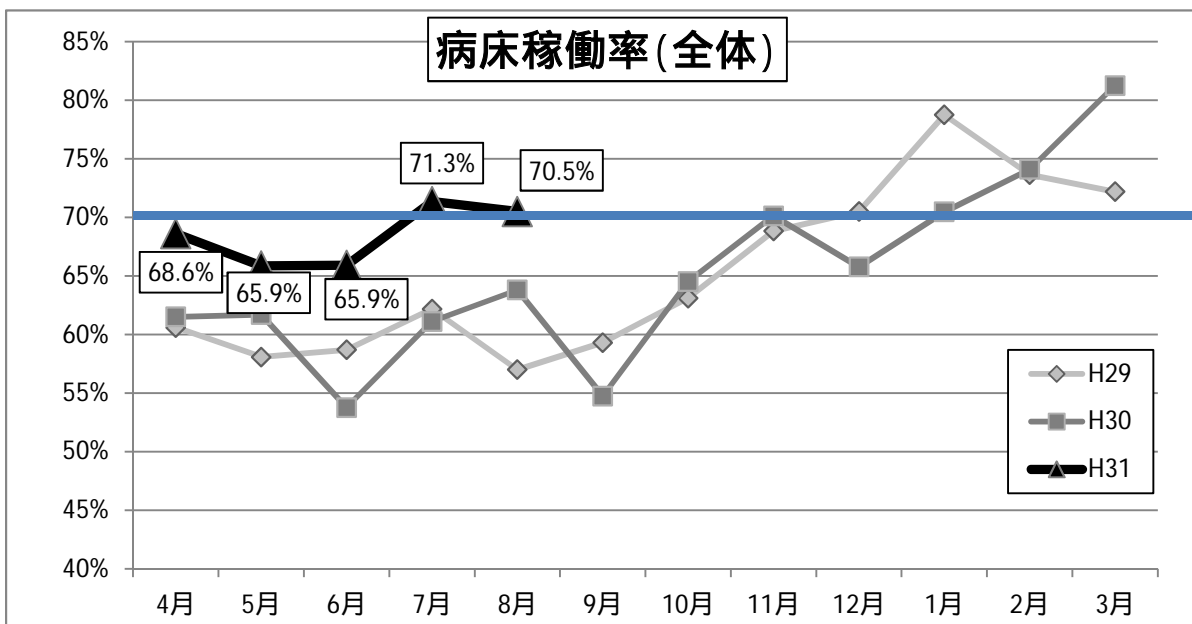

病床稼働率の推移

平均在院日数推移

入院実績の推移