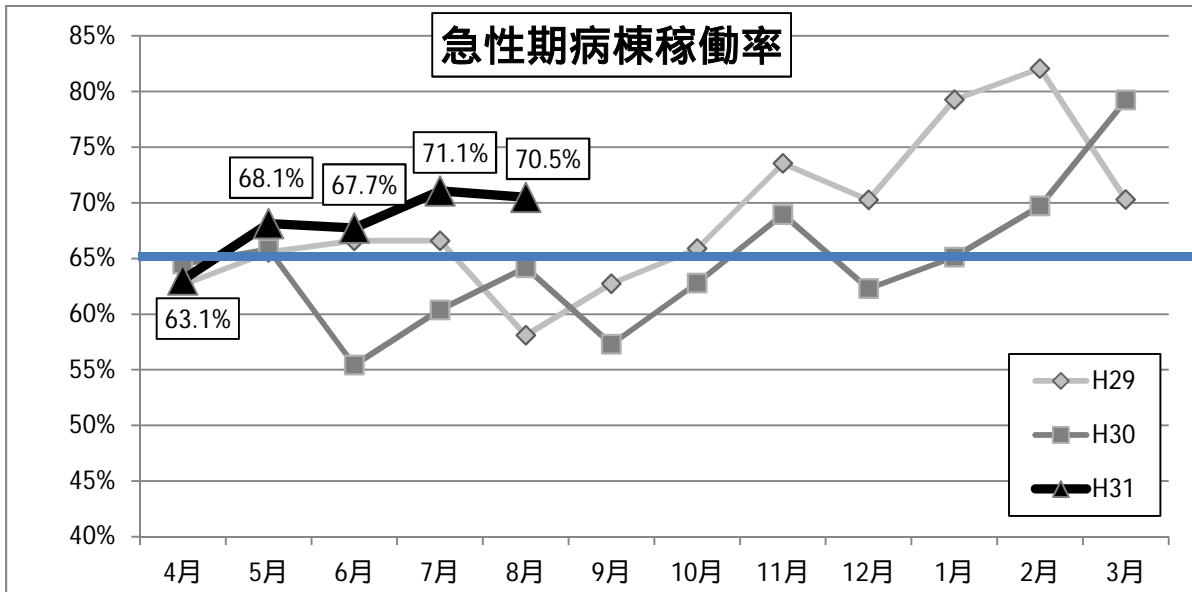

病床稼働率の推移

平均在院日数推移

入院実績の推移