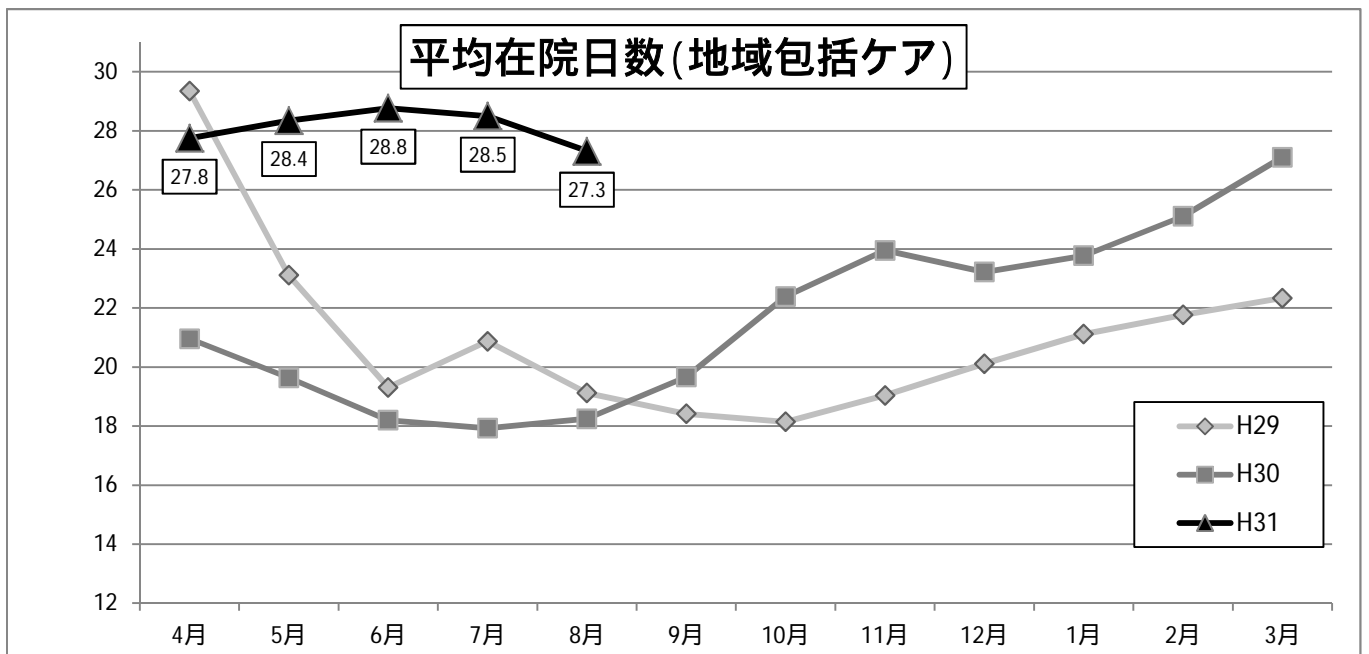

病床稼働率の推移

平均在院日数推移

入院実績の推移