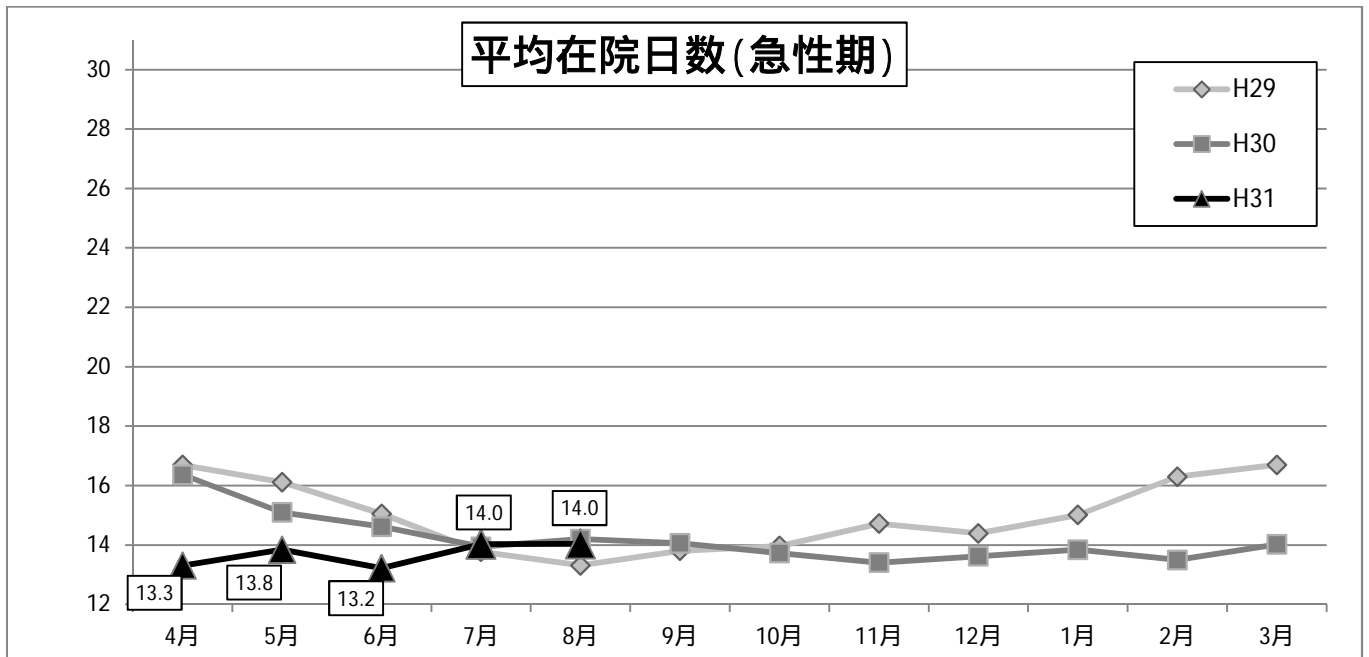

病床稼働率の推移

平均在院日数推移

入院実績の推移