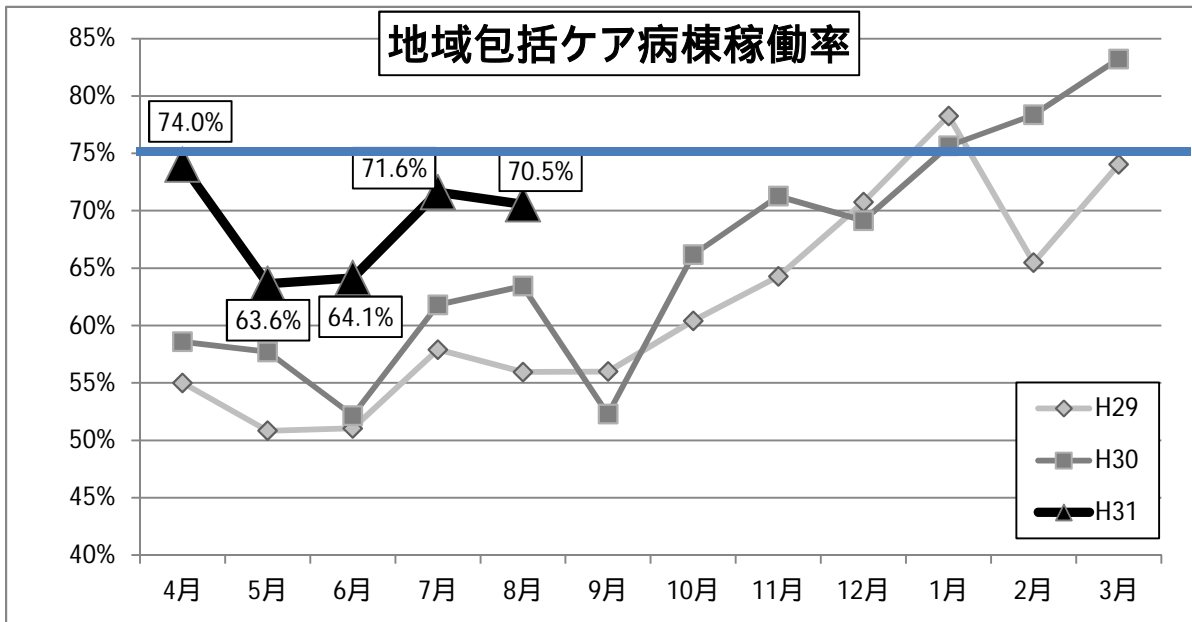

病床稼働率の推移

平均在院日数推移

入院実績の推移